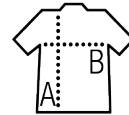

SOL'S SUPREME

Qualité

Molton innen angeraut
 80% Baumwolle - 20% Polyester
 Nackenband
 Elasthan-Feinripp an Kragen, Ärmeln und Saum

Style

KLASSISCH
 Set-in-Sleeves
 Seitennähte

Größe n	XS	S	M	L	XL	XXL	3XL
A/B	65/48	67/51	69/54	71/57	73/60	75/63	77/66

PACKING

5

25

Größe des Kartons 58 x 38 x 42 cm
 weight : 10,9 kg

Caractéristiques

White

Red

Royal blue