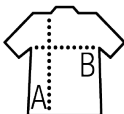

## Style

Reißverschluss - Rippkragen -  
Rippbündchen und -saum - 2  
Druckknopftaschen - Ton-in-Ton Futter

Größe n	XS	S	M	L	XL	XXL	3XL
A/B	68/53	69/56	70/59	71/62	72/65	73/68	74/71