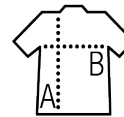

SOL'S EXCESS

Qualité

97% Baumwolle - 3% Elasthan
Grammatur: 140 g/m²

Style

TRENDY & FEMININ

Figurbetonter Schnitt
Kurzarm
1-Knopf-Kragen
Leiste mit 7 Knöpfen in harmonierendem Farbton
Abnäher vorn und hinten

Größe n	XS	S	M	L	XL	XXL	3XL
A/B	62/45	64/48	66/51	68/54	70/57	72/60	73/63

PACKING

1

20

Größe des Kartons 55 x 36 x 17 cm
weight : 4,3 kg

Caractéristiques

White

Cardinal red