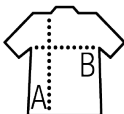

SOL'S WINNER

Qualité

Außenseite 100 % 210T Nylon
Wasserabweisend und winddicht
AC-Beschichtung
Kragen und Körper gefüttert mit
kontrastierendem Fleece aus
100% Polyester 210 g/m²

Style

Öffnung mit Reißverschluss
wendbar
2 Taschen

Größe n	XS	S	M	L	XL	XXL
A/B	64/52	66/55	68/58	70/61	72/64	74/67

PACKING

5

30

Größe des Kartons 58 x 40 x 37 cm
weight : 10,9 kg

Caractéristiques

Rope

Red