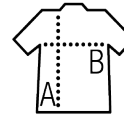

SOL'S IMPERIAL FIT

TEE-SHIRT HOMME COL ROND AJUSTÉ

Qualité

JERSEY 190 - 100% coton semi-peigné
Ringspun

Style

MODERNE

Bande de propreté au col
Col avec bord côte élasthanne
Manches courtes
Coupé cousu
Coupe ajustée

Tailles	S	M	L	XL	XXL
A/B	70/48	72/51	74/54	76/57	78/61

COLISAGE

10

100

Taille carton : 60 x 39 x 35 cm
weight : 18,6 kg

CARACTERISTIQUES

Anthracite chiné

Blanc