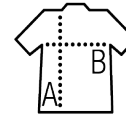

SOL'S SHORE

COUPE-VENT UNISEXE

Qualité

100% nylon 210T
Déperlant et coupe-vent

Style

Ouverture par zip contrasté
Poignets, capuche et bas élastiqués
Poches côtés avec zip contrasté
Manches raglan
Système de pliage dans sa poche

Tailles	XS	S	M	L	XL	XXL	3XL
A/B	65/52	67/55	69/58	71/61	73/64	75/67	77/70

COLISAGE

5

50

Taille carton : 58 x 40 x 27 cm
weight : 9 kg

CARACTERISTIQUES

Rouge

Royal