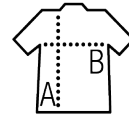

SOL'S WAVE MEN

DOUDOUNE LIGHT SANS MANCHE HOMME

Qualité

POLYAMIDE
Extérieur et doublure 100% polyamide
Matelassage 100% polyester 180g/m²

Style

OUTDOOR

2 poches avec un zip fantaisie assorti à la doublure
Col montant, coupé près du corps
Bas de vêtement biais ton sur ton

Tailles	S	M	L	XL	XXL	3XL
A/B	68/55	70/57	72/59	74/61	76/63	78/65

COLISAGE

1

10

Taille carton : 60 x 40 x 30 cm
weight : 3,8 kg

CARACTERISTIQUES

Noir

Marine