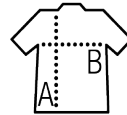

SOL'S IMPACT PRO

BLOUSON BICOLORE WORKWEAR HOMME

Qualité

CANVAS 300
65% polyester - 35% coton

Style

Col montant
Ouverture avec zip et patte de protection
3 poches zippées
Poignets ajustables
Cordon de resserrage intérieur
Passepoil réfléchissant au dos et aux manches
Étiquette identité intérieure tissée

Tailles	S	M	L	XL	XXL	3XL	4XL	5XL
A/B	69/54	70/57	71/60	72/63	73/66	74/69	75/72	76/75

COLISAGE

1

25

Taille carton : 60 x 40 x 30 cm
weight : 23,3 kg

CARACTERISTIQUES

Corde / Noir

Bleu Bugatti / Marine pro