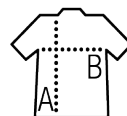

SOL'S SHIFT

COUPE-VENT UNISEXE DÉPERLANT

Qualité

POLYESTER 210T - UNISEX
100% Polyester

Style

Ouverture zippée
Col fermeture scratch avec capuche intérieure
Cordon serrage sur la capuche et le bas de vêtement
Poignets élastiqués
2 poches zippées

Tailles	XS	S	M	L	XL	XXL	3XL
A/B	74,5/54	75,5/60	76,5/63	77,5/66	78,5/69	79,5/72	80,5/75

COLISAGE

5

30

Taille carton : 58 x 40 x 25 cm
weight : 6,6 kg

CARACTERISTIQUES

Blanc

Rouge