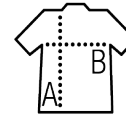

### Style

Col rond bord côte  
Manches longues  
Coupé cousu  
Coupe ajustée  
Bande de propreté intérieure col

Tailles	S	M	L	XL	XXL
A/B	61/41	63/44	65/47	67/50	69/53