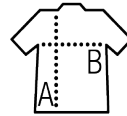

## Qualité

50% coton Ringspun - 50% polyester  
Intérieur en molleton gratté  
Poignets et bas en bord côte élasthanne

## Style

MODERNE

Manches montées  
Poche kangourou  
Capuche doublée avec lacet ton sur ton  
Coupe ajustée

Tailles	XS	S	M	L	XL	XXL	3XL	4XL
A/B	63,5/50	65,5/53	67,5/56	69,5/59	71,5/62	73,5/65	74,5/68	74,5/71