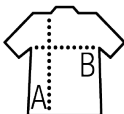

SOL'S JADE

Qualité

JERSEY 130
100% polyester - Toucher coton

Style

Débardeur léger
Coupé-cousu
Dos nageur
Bas arrondi
Adapté à la sublimation

Tailles	0	1	2
	XS/S	M/L	XL/XXL
A/B	65/38	67/44	69/50

COLISAGE

10

50

Taille carton : 51 x 44 x 20 cm
weight : 6 kg

CARACTERISTIQUES

Blanc

Noir

Corail fluo

Blanc crémeux

page