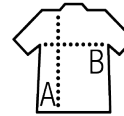

SOL'S SPRINT

TEE-SHIRT SPORT UNISEXE

Qualité

100% polyester pique
130 gr

Style

Col rond
Coupé cousu
Manches montées
Corps et col en piqué

Tailles	XS	S	M	L	XL	XXL	3XL
A/B	70/45	71/48	72/51	73/54	74/57	75/60	76/63

COLISAGE

10

Taille carton :
weight :

CARACTERISTIQUES

Blanc

Rouge

Royal

Vert pomme