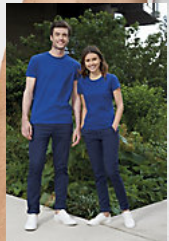

SOL'S IMPERIAL

TEE-SHIRT HOMME COL ROND

Qualité

JERSEY 190
 100% coton semi-peigné Ringspun
 Bande de propreté au col
 Col avec bord côte élasthanne

Style

CLASSIQUE
 Manches courtes
 Tubulaire

Tailles	XS*	S	M	L	XL	XXL	3XL**	4XL***	5XL**
A/B	64/48	70/50	72/53	74/56	76/59	78/62	80/65	82/68	84/71

COLISAGE

10

100

Taille carton : 57 x 38 x 35 cm
 weight : 19,6 kg

CARACTERISTIQUES

SOL'S IMPERIAL WOMEN
 11502

page