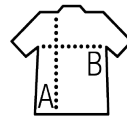

SOL'S BEL-AIR

Qualité

TWILL - 100% coton émerisé (toucher doux)
165 g/m² couleurs, 160 g/m² blanc

Style

CASUAL

Coupe droite
Manches longues
Col classique 2 boutons
Poignets avec boutons ajustables et patte capucin
Patte 7 boutons ton sur ton
Poche côté cœur
2 boutons de rechange

Tailles	S	M	L	XL	XXL	3XL	4XL
A/B	78/55	80/58	82/61	84/64	86/67	88/70	90/73

Tailles	S	M	L	XL	XXL	3XL	4XL
cm	37-38	39-40	41-42	43-44	45-46	47-48	49-50

COLISAGE

1

20

Taille carton : 57 x 37 x 30 cm
weight : 8,5 kg