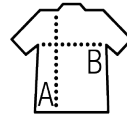

SOL'S PORTLAND WOMEN

Calidad

PUNTO PIQUÉ 200
 100% algodón Ringspun
 Canalé 1x1 en cuello y puños
 Tapacosturas reforzado en el cuello

Estilo

ACTUAL Y SOFISTICADO

Manga corta
 4 botones perla
 Cuello, tapeta y ranuras laterales con sarga contrastados
 Contraste con la etiqueta de sarga
 Costuras laterales
 Corte ajustado
 Botón de repuesto en costura interior

Talla	XS	S	M	L	XL	XXL
A/B	61/39	63/42	65/45	67/48	69/51	71/54

PACKING

5

50

tamaño de la caja 60 x 39 x 30 cm
 weight : 9,5 kg

CARACTERÍSTICAS

Naranja tostado

Verde brote