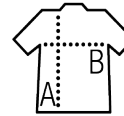

SOL'S NORMAN MEN

Calidad

TEJIDO POLAR 220
100% poliéster

Estilo

Cuello alto con cremallera
2 bolsillos con cremallera

Talla	S	M	L	XL	XXL	3XL	4XL	5XL
A/B	70/49	71/52	72/55	73/58	74/61	75/64	76/67	77/70

PACKING

1

20

tamaño de la caja 58 x 50 x 56 cm
weight : 14 kg

CARACTERÍSTICAS

Rojo

Negro

Azul marino

Antracita