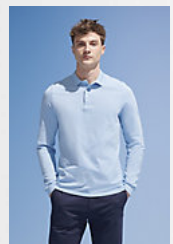

## Calidad

PUNTO PIQUÉ 210  
 100% algodón peinado Ringspun  
 Cuello acanalado  
 Tapacosturas reforzado en el cuello

## Estilo

FEMENINO  
 Manga Larga  
 Trabilla de cuello 4 botones del mismo color  
 Corte entallado  
 Aberturas laterales  
 Costuras laterales

Talla	S	M	L	XL
A/B	58/42	60/45	62/48	64/51

Azul royal

Denim

Verde pradera

Verde golf

Negro

Azul marino

Gris mezcla

Chocolate