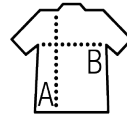

## Stile

Full zip  
2 tasche  
Polsini elasticizzati  
Interno e cappuccio foderati Sherpa

Dimensioni	XS	S	M	L	XL	XXL	3XL
A/B	71,5/53	72,5/56	73,5/59	74,5/62	75,5/65	76,5/68	77,5/71

## PACKING

1

10

Dimensioni della scatola: 32 x 21 x 34 cm  
weight : 8,8 kg