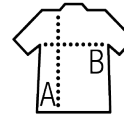

SOL'S ROLLINGS MEN

Qualità

SOFTSHELL 180 - 3 strati
100% poliestere

Tessuto tecnico stretch ultra leggero
Spalmatura TPU
Membrana 5000 mm impermeabile e
traspirante

Stile

Full zip
Polsini, collo e fondo del capo con
estremità elasticizzate in contrasto
Maniche a raglan
2 tasche laterali con zip
1 tasca interna

Dimensioni	S	M	L	XL	XXL	3XL
A/B	69/54	70/57	71/60	72/63	73/66	74/69

PACKING

1

10

Dimensioni della scatola: 14cm
weight : 5,2 kg

CARATTERISTICHE

Grigio scuro / Nero

Acqua / Blu oltremare