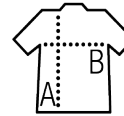

SOL'S RYAN WOMEN

Qualità

Esterno 100% twill poliammide spalmatura PU
 Interno fodera e imbottitura 100% poliestere
 Cappuccio 100% poliestere foderato in sherpa e 100% pelliccia acrilica rimovibile
 Peso: 160 g/m²

Stile

Full zip con doppio cursore con patta
 Cappuccio con pelliccia sintetica rimovibile
 Cappuccio con cinturino regolabile
 Cappuccio e fondo del capo con coulisse
 2 tasche principali a doppia entrata
 1 tasca sul petto
 1 tasca sulla manica sinistra
 2 tasche interne
 Polsini interni e cavigli al fondo manica

Dimensioni	S	M	L	XL	XXL
A/B	83/51	84/54	85/57	86/60	87/63

PACKING

1

10

Dimensioni della scatola: 46 cm
 weight : 12,5 kg

CARATTERISTICHE

Nero

Terra d'ombra