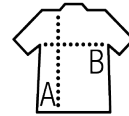

SOL'S RYAN MEN

Qualità

Esterno 100% twill poliammide spalmatura PU
 Interno fodera e imbottitura 100% poliestere
 Cappuccio 100% poliestere foderato in sherpa e 100% pelliccia acrilica rimovibile
 Peso: 160 g/m²

Stile

Full zip con doppio cursore con patta
 Cappuccio con pelliccia sintetica rimovibile
 Cappuccio con cinturino regolabile
 Cappuccio e fondo del capo con coulisse
 2 tasche principali a doppia entrata
 1 tasca sul petto
 1 tasca sulla manica sinistra
 2 tasche interne
 Polsini interni e cinghie al fondo manica

Dimensioni	S	M	L	XL	XXL	3XL
A/B	87/59	88/62	89/65	90/68	91/71	92/74

PACKING

1

10

Dimensioni della scatola: 46 cm
 weight : 15,5 kg

CARATTERISTICHE

Nero

Terra d'ombra