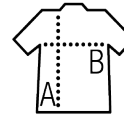

SOL'S EMBASSY

Qualità

OXFORD
 70% cotone - 30% poliestere - 135 g/m²
 colore - 130 g/m² bianco
 Peso:

Stile

FEMMINILE E CLASSICO

Colletto classico
 Pinces sul petto
 Polsino regolabile con 2 bottoni in tinta
 Patta con 7 bottoni in tinta

Dimensioni	XS	S	M	L	XL	XXL	3XL
A/B	64/45	65/48	66/51	67/54	68/57	69/60	70/63

PACKING

1

20

Dimensioni della scatola: 55 x 36 x 17 cm
 weight : 5,7 kg

CARATTERISTICHE

Bianco

Cielo