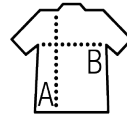

SOL'S BOXY MEN

Kwaliteit

Jersey 180
100% gekamd organisch katoen - Wordt omgezet

Stijl

Ronde hals
Gesneden en genaaid
Lage armsgaten

Groottes	S	M	L	XL	XXL
A/B	73/54	75/57	77/60	79/63	81/66

PACKING

50

50

Grootte van de doos : 62 x 41 x 22 cm
weight : 12,4 kg

TECHNISCHE

White

Deep black

French navy

Lilak

Creamy white