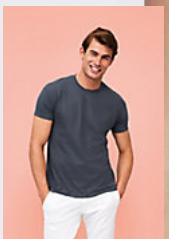

SOL'S REGENT
11380