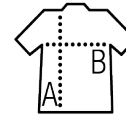

SOL'S REGENT WOMEN

DAMSKI T-SHIRT Z OKRĄGLYM ŚCİĄGACZEM

Jakosc

100% bawełna ringspun
Taśma wzmacniająca na karku

Styl

Krótkie rękawy
Dopasowany krój
Boczne szwy

Rozmiary	S	M	L	XL	XXL	3XL*
A/B	61/41	63/44	65/47	67/50	69/53	71/56

PACKING

10

50

Rozmiar kartonu 50 x 34 x 16 cm
weight : 6,2 kg

CHARAKTERYSTYKA

SOL'S REGENT
11380

page