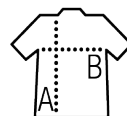

SOL'S IMPERIAL

MĘSKI T-SHIRT Z OKRĄGLYM ŚCIĄGACZEM

Jakość

100% bawełny pół-czesanej
wzmacniająca taśma na karku
ściągacz z dodatkiem elastanu

Styl

KLASYCZNY

bez szwów bocznych

Rozmiary	XS*	S	M	L	XL	XXL	3XL**	4XL***	5XL
A/B	64/48	70/50	72/53	74/56	76/59	78/62	80/65	82/68	84

PACKING

10

100

Rozmiar kartonu 57 x 38 x 35 cm
weight : 19,6 kg

CHARAKTERYSTYKA

SOL'S IMPERIAL WOMEN
11502

page