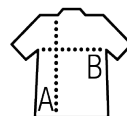

SOL'S IMPERIAL WOMEN

DAMSKI T-SHIRT Z OKRĄGLYM ŚCİĄGACZEM

Jakosc

100% bawełny pół-czesanej
wzmacniająca taśma na karku
ściągacz przy szyi

Styl

KLASYCZNY
szwy boczne

Rozmiary	S	M	L	XL	XXL	3XL*
A/B	61/41	63/44	65/47	67/50	69/53	71/56

PACKING

10

100

Rozmiar kartonu 46 x 33 x 35 cm
weight : 13,7 kg

CHARAKTERYSTYKA

SOL'S IMPERIAL
11500

page