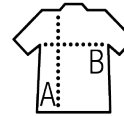

SOL'S MISS

T-SHIRT DE SENHORA

Qualidade

100% Algodão semi-penteado Ringspun
Fita de reforço na gola
Gola em jersey

Estilo

FEMININA

Manga curta
Corte cintado
Gola fina
Cortada e cosida

Tamanhos	S	M	L	XL	XXL
A/B	58/40	60/43	62/46	64/49	66/52

PACKING

10

Tamanho da caixa
weight :

CARACTERÍSTICAS

SOL'S REGENT FIT
00553